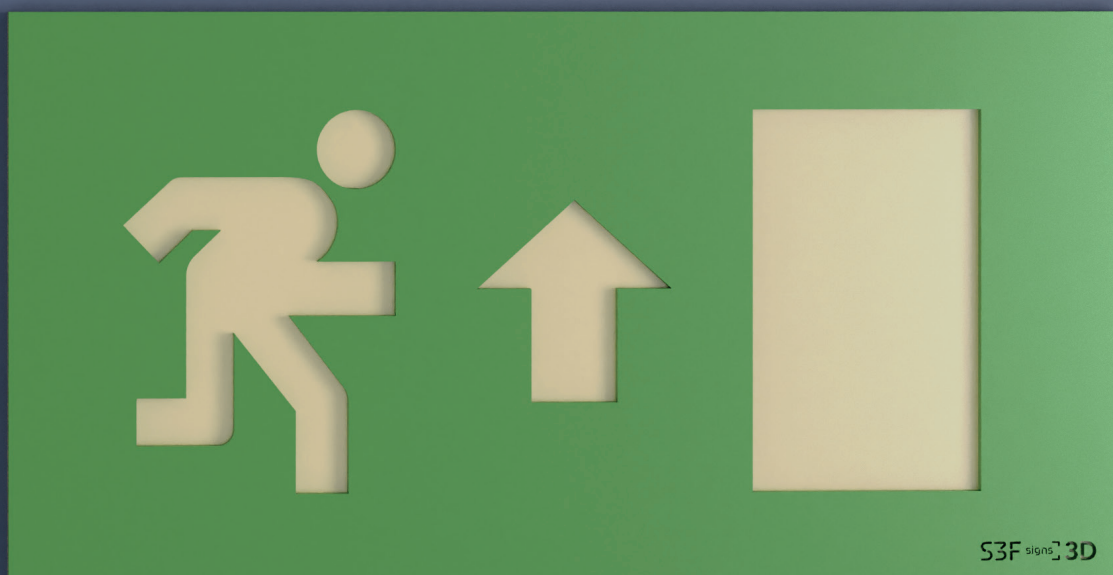

S3F signs 3D

Sinalética 3D

S3F signs 3D

De design moderno e com a tecnologia fotoluminescente que já é reconhecida pela sua qualidade e certificação, apresentamos a nossa gama de sinalética Fotoluminescente 3D da S3F Signs.

Sinalética de Vidro Acrílico com 3mm de espessura, recortado com PVC de 2mm, fotoluminescentes.

sinais de Incêndio

10596

10600

10605

10604

10614

sinais de Emergência

11904

11909

Sinalética Personalizada

Todo o layout do sinal pode ser criado de acordo com a sua necessidade.

Esta gama de sinais é fornecida com película dupla face, sendo muito fácil de aplicar.

S3F signs] 3D