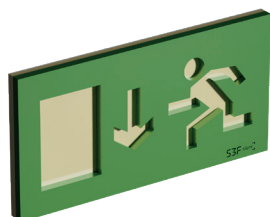

S3F signs 3D

Sinalética 3D

S3F signs 3D

De design moderno e com a tecnologia fotoluminescente que já é reconhecida pela sua qualidade e certificação, apresentamos a nossa gama de sinalética Fotoluminescente 3D da S3F Signs.

Sinalética de Vidro Acrílico com 3mm de espessura, recortado com PVC de 2mm, fotoluminescentes.

sinais de Incêndio

10596

10600

10605

10604

10614

sinais de Emergência

11904

11909

Sinalética Personalizada

Todo o layout do sinal pode ser criado de acordo com a sua necessidade.

Esta gama de sinais é fornecida com película dupla face, sendo muito fácil de aplicar.

S3F signs] 3D