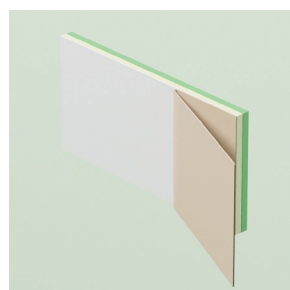

S3F signs 3D

Sinalética 3D

S3F signs 3D

De design moderno e com a tecnologia fotoluminescente que já é reconhecida pela sua qualidade e certificação, apresentamos a nossa gama de sinalética Fotoluminescente 3D da S3F Signs.

Sinalética de Vidro Acrílico com 3mm de espessura, recortado com PVC de 2mm, fotoluminescentes.

sinais de Incêndio

10596

10600

10605

10604

10614

sinais de Emergência

11904

11909

Sinalética Personalizada

Todo o layout do sinal pode ser criado de acordo com a sua necessidade.

Esta gama de sinais é fornecida com película dupla face, sendo muito fácil de aplicar.

S3F signs] 3D