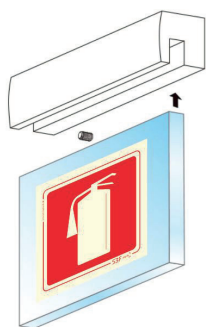

S3F signs LUX

Sinalética  
LUX

# S3F signs LUX

A gama LUX da S3F Signs é concebida por um sinal composto por suporte de fixação e vidro acrílico de 8mm com sinal fotoluminescente. Também disponível com luz LED.

O fixador é em alumínio e de montagem simples. Possibilidade de utilização de um só fixador na base do painel ou no topo, dependendo do design pretendido e dimensão do mesmo. Disponível nas cores: cromado, cinza e preto.

# Sinalética LUX

19080

19081

19082

19083

19084

Sinalética  
Personalizada

Também disponível com luz LED nas cores: verde, vermelho, azul e branco.  
Inclui transformador e fio com 1,5m de comprimento.