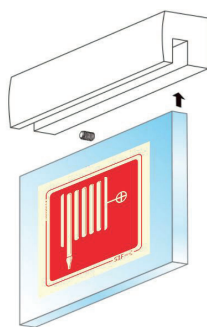

# S3F signs LUX

A gama LUX da S3F Signs é concebida por um sinal composto por suporte de fixação e vidro acrílico de 8mm com sinal fotoluminescente. Também disponível com luz LED.

O fixador é em alumínio e de montagem simples. Possibilidade de utilização de um só fixador na base do painel ou no topo, dependendo do design pretendido e dimensão do mesmo. Disponível nas cores: cromado, cinza e preto.

# Sinalética LUX

19080

19081

19082

19083

19084

Sinalética  
Personalizada

Também disponível com luz LED nas cores: verde, vermelho, azul e branco.  
Inclui transformador e fio com 1,5m de comprimento.