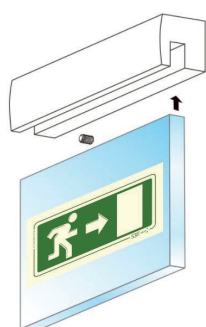

# S3F signs LUX

A gama LUX da S3F Signs é concebida por um sinal composto por suporte de fixação e vidro acrílico de 8mm com sinal fotoluminescente. Também disponível com luz LED.

O fixador é em alumínio e de montagem simples. Possibilidade de utilização de um só fixador na base do painel ou no topo, dependendo do design pretendido e dimensão do mesmo. Disponível nas cores: cromado, cinza e preto.

# Sinalética LUX

19080

19081

19082

19083

19084

Sinalética  
Personalizada

Também disponível com luz LED nas cores: verde, vermelho, azul e branco.  
Inclui transformador e fio com 1,5m de comprimento.