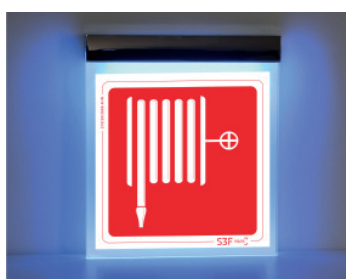

Sinalética LUX

Também disponível com luz LED nas cores: verde, vermelho, azul e branco.
Inclui transformador e fio com 1,5m de comprimento.

19081

PLANTAS COM MOLDURA MODELO LUX LED

A opção de Plantas LED conta com molduras com led incorporado, de fácil instalação, com proteção e película anti-reflexo, de fácil leitura do mapa em qualquer tipo de ambiente, com um design moderno e simples.