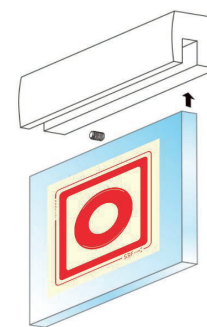

# S3F signs LUX

A gama LUX da S3F Signs é concebida por um sinal composto por suporte de fixação e vidro acrílico de 8mm com sinal fotoluminescente. Também disponível com luz LED.

O fixador é em alumínio e de montagem simples. Possibilidade de utilização de um só fixador na base do painel ou no topo, dependendo do design pretendido e dimensão do mesmo. Disponível nas cores: cromado, cinza e preto.

# Sinalética LUX

19080

19081

19082

19083

19084

Sinalética  
Personalizada

Também disponível com luz LED nas cores: verde, vermelho, azul e branco.  
Inclui transformador e fio com 1,5m de comprimento.