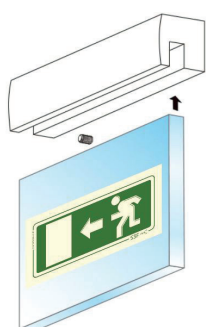

# S3F signs LUX

A gama LUX da S3F Signs é concebida por um sinal composto por suporte de fixação e vidro acrílico de 8mm com sinal fotoluminescente. Também disponível com luz LED.

O fixador é em alumínio e de montagem simples. Possibilidade de utilização de um só fixador na base do painel ou no topo, dependendo do design pretendido e dimensão do mesmo. Disponível nas cores: cromado, cinza e preto.

# Sinalética LUX

19080

19081

19082

19083

19084

Sinalética  
Personalizada

Também disponível com luz LED nas cores: verde, vermelho, azul e branco.  
Inclui transformador e fio com 1,5m de comprimento.