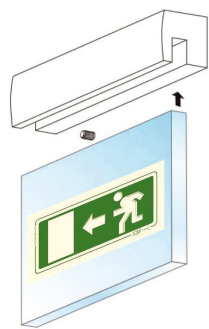

Sinalética LUX

New

19084

Também disponível com luz LED nas cores: verde, vermelho, azul e branco.
Inclui transformador e fio com 1,5m de comprimento.

PLANTAS COM MOLDURA MODELO LUX LED

A opção de Plantas LED conta com molduras com led incorporado, de fácil instalação, com proteção e película anti-reflexo, de fácil leitura do mapa em qualquer tipo de ambiente, com um design moderno e simples.