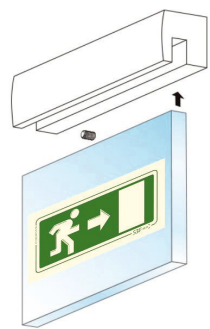

Sinalética LUX

New

19083

Também disponível com luz LED nas cores: verde, vermelho, azul e branco.
Inclui transformador e fio com 1,5m de comprimento.

PLANTAS COM MOLDURA MODELO LUX LED

A opção de Plantas LED conta com molduras com led incorporado, de fácil instalação, com proteção e película anti-reflexo, de fácil leitura do mapa em qualquer tipo de ambiente, com um design moderno e simples.