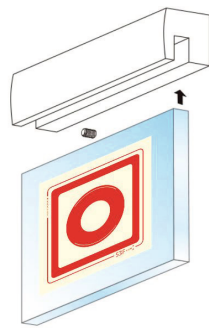

Sinalética LUX

New

19082

Também disponível com luz LED nas cores: verde, vermelho, azul e branco.
Inclui transformador e fio com 1,5m de comprimento.

PLANTAS COM MOLDURA MODELO LUX LED

A opção de Plantas LED conta com molduras com led incorporado, de fácil instalação, com proteção e película anti-reflexo, de fácil leitura do mapa em qualquer tipo de ambiente, com um design moderno e simples.