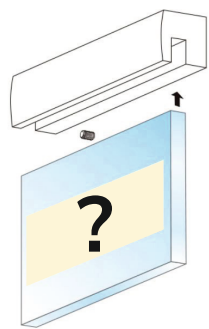

Sinalética
Personalizada