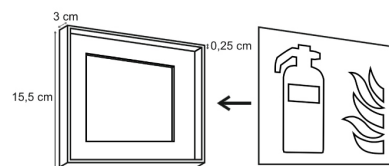

S3F signs] LUX

A novidade

LUX
TRF

Pode ser utilizado em **3 tipos** (Tipo 1, Tipo 2 e Tipo 3) composto por um **perfil lacado preto**, proporcionando **proteção, resistência** e um **toque de design**.

Tipo 1

Sinal de uma face
paralelo à parede.

Tipo 2

Sinal de dupla face
perpendicular à parede.

Tipo 3

Sinal suspenso no teto.