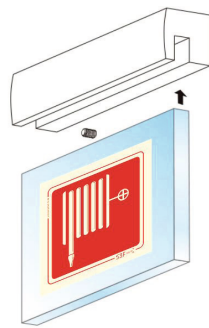

Sinalética LUX

New

19081

Também disponível com luz LED nas cores: verde, vermelho, azul e branco.
Inclui transformador e fio com 1,5m de comprimento.

PLANTAS COM MOLDURA MODELO LUX LED

A opção de Plantas LED conta com molduras com led incorporado, de fácil instalação, com proteção e película anti-reflexo, de fácil leitura do mapa em qualquer tipo de ambiente, com um design moderno e simples.