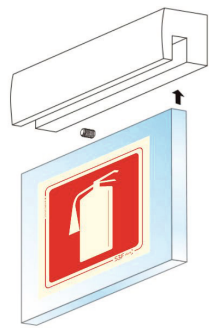

Sinalética LUX

New

19080