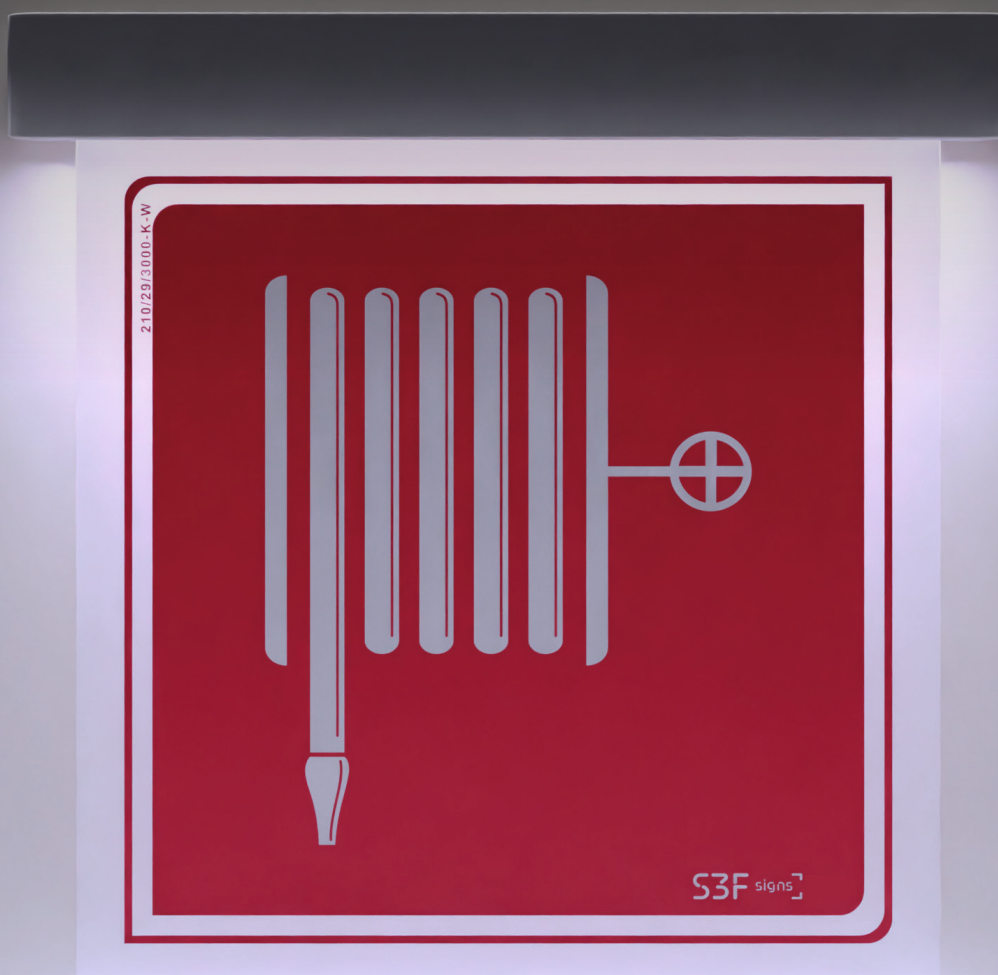

S3F signs LUX

Sinalética
LUX

S3F signs

Follow the signs!
www.s3fsigns.com

S3F signs] LUX

A gama LUX da S3F Signs é concebida por um sinal composto por suporte de fixação e vidro acrílico com sinal fotoluminescente. Também disponível com luz LED.

O fixador é em alumínio e de montagem simples. Possibilidade de utilização de um só fixador na base do painel ou no topo, dependendo do design pretendido e dimensão do mesmo. Disponível nas cores: cromado, cinza e preto.

19085

19086

Também disponível com luz LED nas cores: verde, vermelho, azul e branco.
Inclui transformador e fio com 1,5m de comprimento.

19080

19081

19082

19083

19084

Sinal de uma face
paralelo à parede.

Tipo 2

Sinal de dupla face
perpendicular à parede.

Tipo 3

Sinal suspenso no teto.