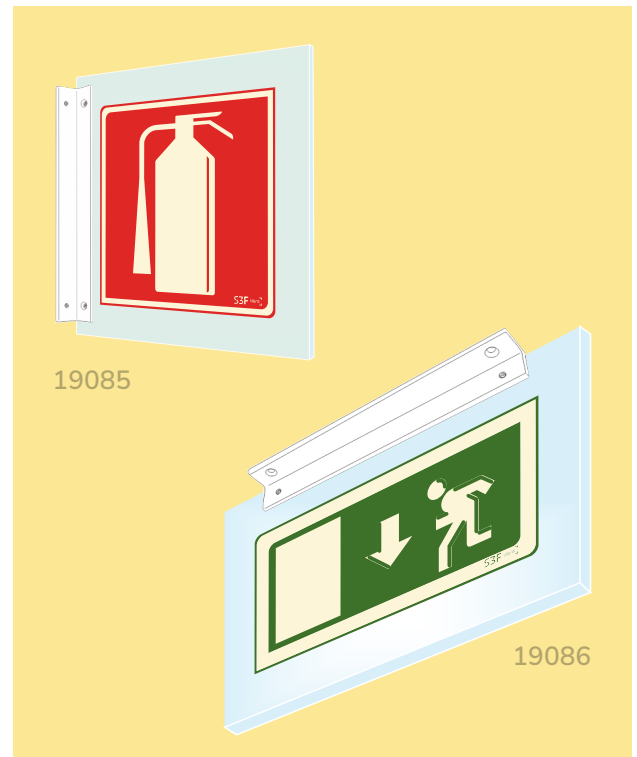

O fixador é em alumínio e de montagem simples. Possibilidade de utilização de um só fixador na base do painel ou no topo, dependendo do design pretendido e dimensão do mesmo. Disponível nas cores: cromado, cinza e preto.

Sinalética LUX

New

19080

19081

19082

19083

19084

Sinalética
Personalizada

19085

19086

Também disponível com luz LED nas cores: verde, vermelho, azul e branco.
Inclui transformador e fio com 1,5m de comprimento.

19080

19081

19082

19083

19084

Sinal de uma face
paralelo à parede.

Tipo 2

Sinal de dupla face
perpendicular à parede.

Tipo 3

Sinal suspenso no teto.